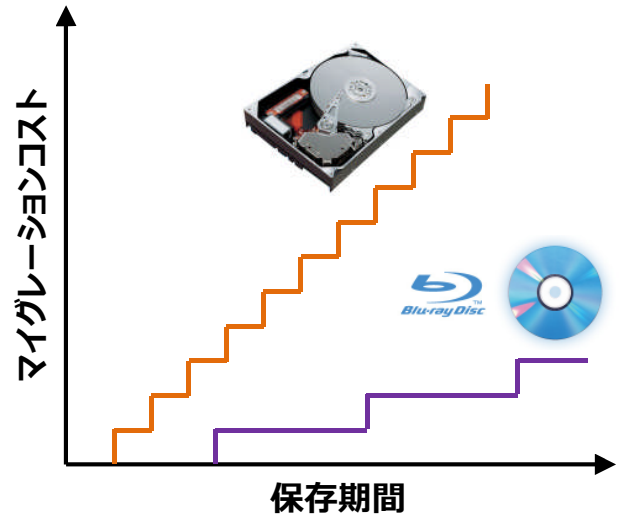

長寿命・低マイグレーション頻度

メディアの寿命がきわめて長いので、
マイグレーション頻度を
劇的に低くすることが出来、
長期的なコスト低減に貢献します。

データの長期保存時のコストを抑えられるので、
コールドデータの保存に最適です。

1) 特定非営利活動法人アーカイブディスクテストセンター(ADTC)での評価結果による

高い異常事象耐久性

■ 耐摩耗性、耐光性、耐水性、耐折り曲げ性、
保存安定性の5項目で、テュフ・ラインランド
の定める試験に合格

■ 海中に1週間放置してもデータ再生が可能

高い下位互換性

■ ISOで定められた国際規格・民生市場での普及
(低い再生コスト)

■ 30年以上に渡って下位互換性を保っている実績

商品ラインナップ

長期保存用

- JIS Z 6017準拠でのデータアーカイブ用途として使用可能な高品質メディア。
- 全ロットで加速試験を実施し、50年以上¹⁾の推定寿命を確保。

タイプ	品番	入数	レーベル
BD-R 100GB	AABF25RTST	25枚入スピンドル	MITSUBISHI ロゴ入
	AABF25RTJP	25枚入スピンドル	インクジェットプリンタ対応・無地
BD-R 50GB	ASBS25RDST	25枚入スピンドル	MITSUBISHI ロゴ入
	ASBS25RDJP	25枚入スピンドル	インクジェットプリンタ対応・無地

長期保存用モデルは、専用ドライブ(Pioneer製BDR-PR1(50GBのみ)、BDR-PR1M、BDR-PR1MA)での記録に最適化されております。専用ドライブ以外では記録できない場合があります。

1) 弊社内試験結果による、25℃50%RH環境下における推定寿命。

業務用

- 長期保存用メディア設計
- 民生用メディアより厳しい検査基準にて製造
- より安定した記録・再生が求められる業務用途向け

タイプ	品番	入数	レーベル
BD-R 100GB	PSBF25RTST	25枚入スピンドル	MITSUBISHI ロゴ入
BD-R 50GB	PSBS25RDJP	25枚入スピンドル	インクジェットプリンタ対応・無地
BD-R 25GB	PSBS25RSJP	25枚入スピンドル	インクジェットプリンタ対応・無地
	PSBS25RSTH	25枚入スピンドル	サーマルプリンタ対応・無地