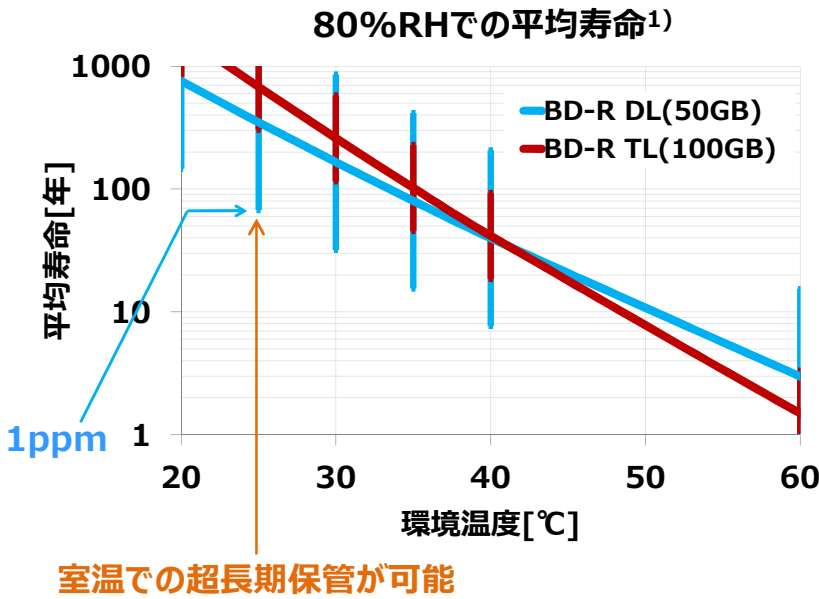

長寿命・低マイグレーション頻度

メディアの寿命がきわめて長いので、
マイグレーション頻度を
劇的に低くすることが出来、
長期的なコスト低減に貢献します。

データの長期保存時のコストを抑えられるので、
コールドデータの保存に最適です。

1) 特定非営利活動法人アーカイブディスクテストセンター(ADTC)での評価結果による

高い異常事象耐久性

■ 耐摩耗性、耐光性、耐水性、耐折り曲げ性、
保存安定性の5項目で、テュフ・ラインランド
の定める試験に合格