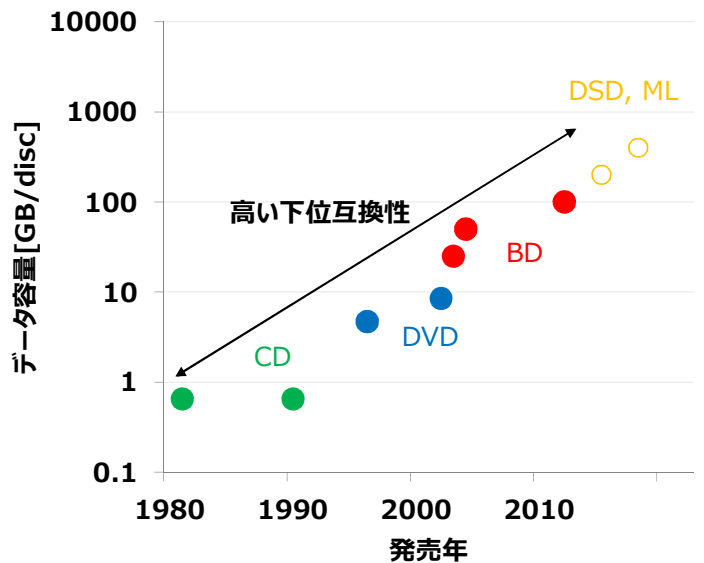

高い下位互換性

■ ISOで定められた国際規格・民生市場での普及
(低い再生コスト)

■ 30年以上に渡って下位互換性を保っている実績